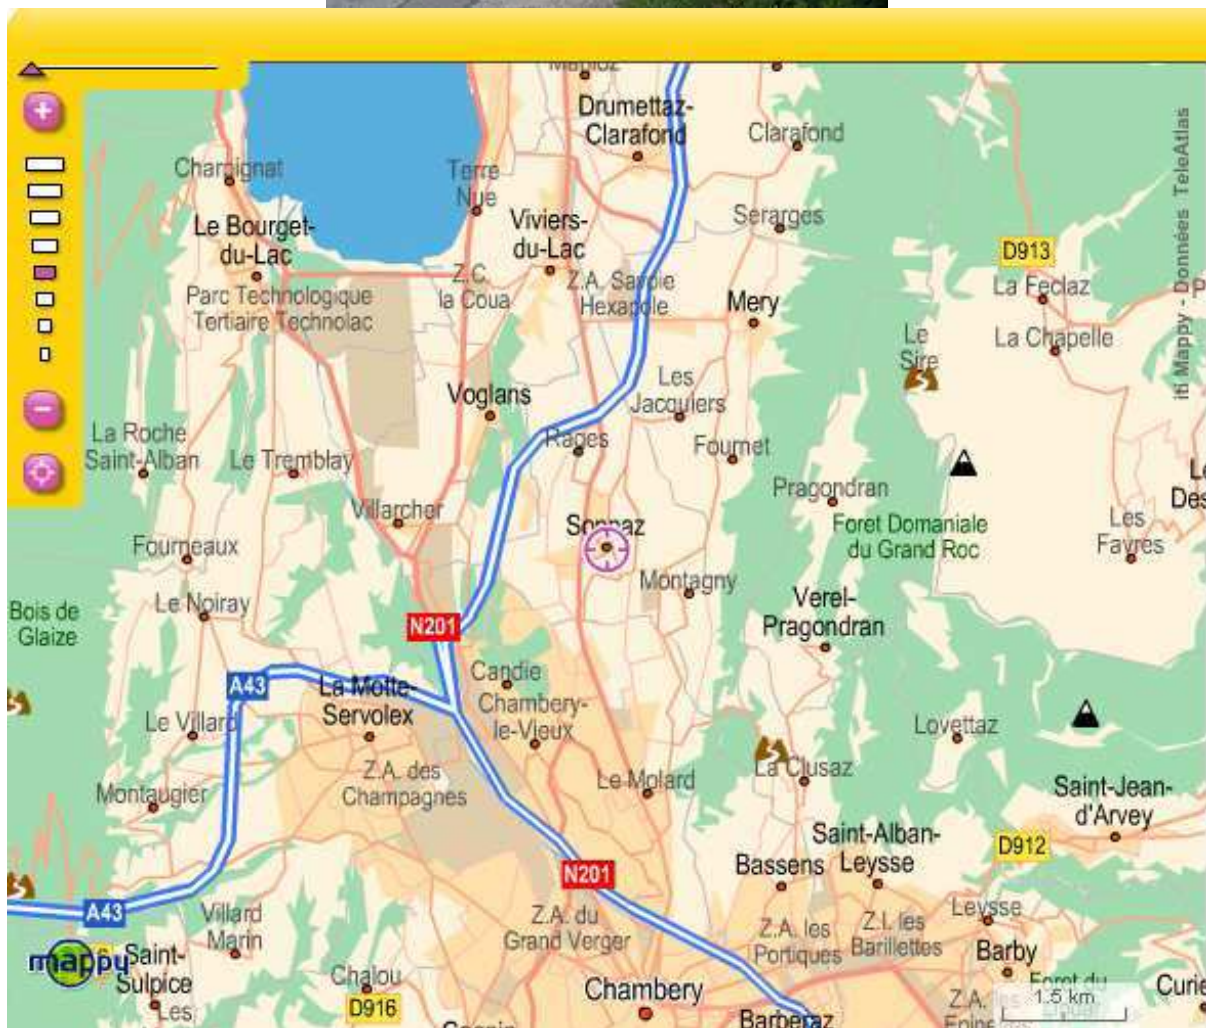

STAGES Sonnaz (73)

LIEU des STAGES

Lieu des Stages

- 3 Salles à la Mairie – Place de la Mairie - Sonnaz (73)
- 1 Salle du Crêt - Route du crêt - Sonnaz le Bas (73)

Plans