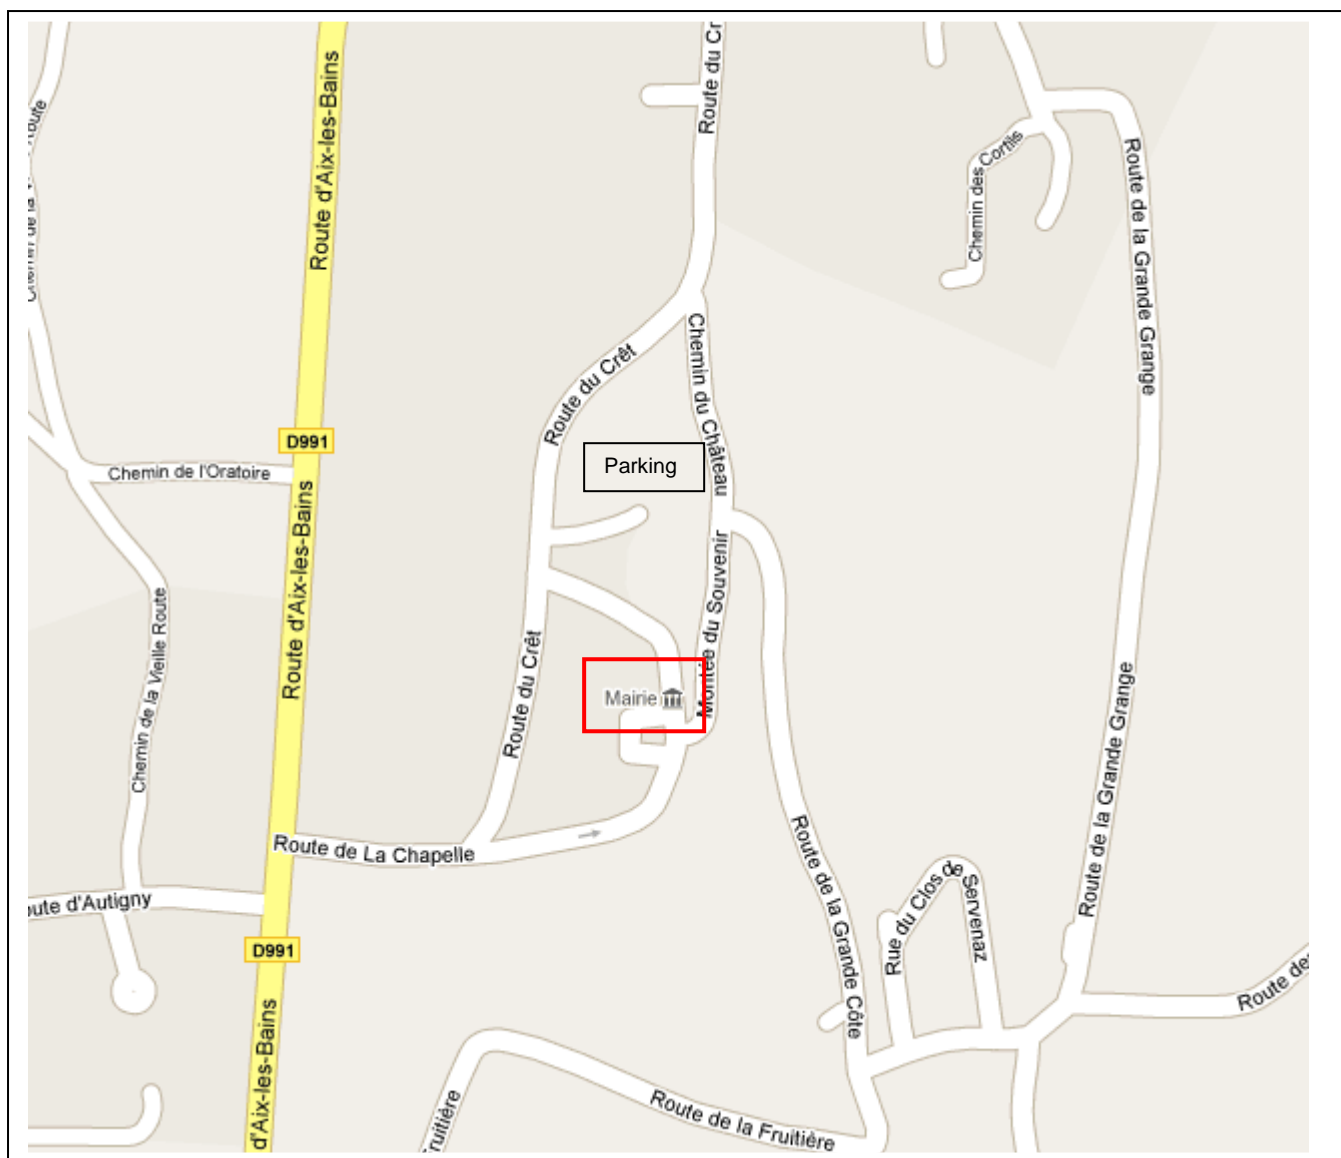

STAGES Sonnaz (73)

LIEU des STAGES

Lieu des Stages

- 3 Salles à la Mairie – Place de la Mairie - Sonnaz (73)
- 1 Salle du Crêt - Route du crêt - Sonnaz le Bas (73)

Plans

Vos Contacts : **Notre Hôtesse Nadine 06.75.39.19.42**
e-mail : farwestdream@yahoo.fr